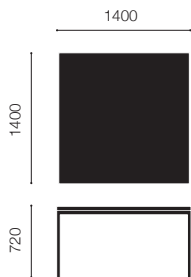

Florence Knoll Collection Square and Rectangular Table

[フローレンス ノル コレクション・スクエア & レクタングラーテーブル]

Design : Florence Knoll

Square table	スクエアテーブル	カテゴリ (G2)	カテゴリ (VO)	カテゴリ (VE / VG)
		■ クリアガラス	■ ナチュラルオーク	■ エボナイズドオーク ■ グレイステインドオーク
ベース: クローム	2514 HC () { ~ }	¥741,000 (¥815,100)	¥723,000 (¥795,300)	¥747,000 (¥821,700)
		カテゴリ (L)	カテゴリ (MA)	カテゴリ (MST)
		■ ラッカーホワイト ■ ラッカーブラック	■ アラベスカート	■ スタートアリエット
ベース: クローム	2514 HC () { ~ }	¥1,030,000 (¥1,133,000)	¥1,230,000 (¥1,353,000)	¥1,290,000 (¥1,419,000)
ベース: ブラック	2514 H1 () { ~ }	¥949,000 (¥1,043,900)		
		カテゴリ (MN)	カテゴリ (MC)	カテゴリ (MV)
		■ ネロマルキーナ	■ カラカタ	■ ベルデアルビ
ベース: クローム	2514 HC () { ~ }	¥1,330,000 (¥1,463,000)	¥1,460,000 (¥1,606,000)	¥2,040,000 (¥2,244,000)
Mini desk	ミニデスク	カテゴリ (G2)	カテゴリ (VO)	カテゴリ (VE / VG)
		■ クリアガラス	■ ナチュラルオーク	■ エボナイズドオーク ■ グレイステインドオーク
ベース: クローム	2512 HC () { ~ }	¥420,000 (¥462,000)	¥442,000 (¥486,200)	¥470,000 (¥517,000)
		カテゴリ (L)	カテゴリ (MA)	カテゴリ (MST)
		■ ラッカーホワイト ■ ラッカーブラック	■ アラベスカート	■ スタートアリエット
ベース: クローム	2512 HC () { ~ }	¥487,000 (¥535,700)	¥594,000 (¥653,400)	¥621,000 (¥683,100)
ベース: ブラック	2512 H1 () { ~ }	¥467,000 (¥513,700)		
		カテゴリ (MN)	カテゴリ (MC)	カテゴリ (MV)
		■ ネロマルキーナ	■ カラカタ	■ ベルデアルビ
ベース: クローム	2512 HC () { ~ }	¥646,000 (¥710,600)	¥673,000 (¥740,300)	¥857,000 (¥942,700)