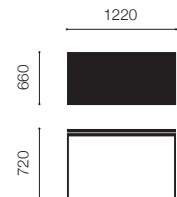

Florence Knoll Collection Square and Rectangular Table

[フローレンス ノル コレクション・スクエア & レクタングラーテーブル]

Design : Florence Knoll

Square table	スクエアテーブル	カテゴリ (G2)	カテゴリ (VO)	カテゴリ (VE / VG)
		■ クリアガラス	■ ナチュラルオーク	■ エボナイズドオーク ■ グレイステインドオーク
ベース: クローム	2514 HC () { ~ }	¥741,000 (¥815,100)	¥723,000 (¥795,300)	¥747,000 (¥821,700)
		カテゴリ (L)	カテゴリ (MA)	カテゴリ (MST)
		■ ラッカーホワイト ■ ラッカーブラック	■ アラベスカート	■ スタートアリエット
ベース: クローム	2514 HC () { ~ }	¥1,030,000 (¥1,133,000)	¥1,230,000 (¥1,353,000)	¥1,290,000 (¥1,419,000)
ベース: ブラック	2514 H1 () { ~ }	¥949,000 (¥1,043,900)		
		カテゴリ (MN)	カテゴリ (MC)	カテゴリ (MV)
		■ ネロマルキーナ	■ カラカタ	■ ベルデアルビ
ベース: クローム	2514 HC () { ~ }	¥1,330,000 (¥1,463,000)	¥1,460,000 (¥1,606,000)	¥2,040,000 (¥2,244,000)
Mini desk	ミニデスク	カテゴリ (G2)	カテゴリ (VO)	カテゴリ (VE / VG)
		■ クリアガラス	■ ナチュラルオーク	■ エボナイズドオーク ■ グレイステインドオーク
ベース: クローム	2512 HC () { ~ }	¥420,000 (¥462,000)	¥442,000 (¥486,200)	¥470,000 (¥517,000)
		カテゴリ (L)	カテゴリ (MA)	カテゴリ (MST)
		■ ラッカーホワイト ■ ラッカーブラック	■ アラベスカート	■ スタートアリエット
ベース: クローム	2512 HC () { ~ }	¥487,000 (¥535,700)	¥594,000 (¥653,400)	¥621,000 (¥683,100)
ベース: ブラック	2512 H1 () { ~ }	¥467,000 (¥513,700)		
		カテゴリ (MN)	カテゴリ (MC)	カテゴリ (MV)
		■ ネロマルキーナ	■ カラカタ	■ ベルデアルビ
ベース: クローム	2512 HC () { ~ }	¥646,000 (¥710,600)	¥673,000 (¥740,300)	¥857,000 (¥942,700)