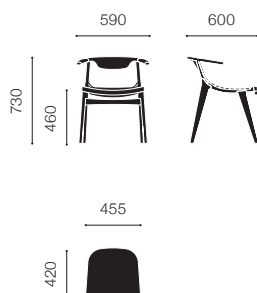

ナチュラル

ブラック

Citterio Collection Klismos

[チッテリオ コレクション・クリスモス]

Design : Antonio Citterio

Chair with arms and woven back

クリスモスチェア ウーヴンバック シートパットなし

ブラック	ACSEGO1	¥412,000 (¥453,200)
ブラック フェルトグライド付	ACSEFO1	¥412,000 (¥453,200)
ナチュラル	ACSEGN	¥412,000 (¥453,200)
ナチュラル フェルトグライド付	ACSEFON	¥412,000 (¥453,200)

シートパット

ブラックレザー	ACHCWB	¥143,000 (¥157,300)
ナチュラルレザー	ACHCWN	¥143,000 (¥157,300)

Chair with arms and wood back

クリスモスチェア ウッドバック シートパットなし

ブラック	ACSCWGO1	¥448,000 (¥492,800)
ブラック フェルトグライド付	ACSCWFO1	¥448,000 (¥492,800)
ナチュラル	ACSCWGN	¥448,000 (¥492,800)
ナチュラル フェルトグライド付	ACSCWFON	¥448,000 (¥492,800)