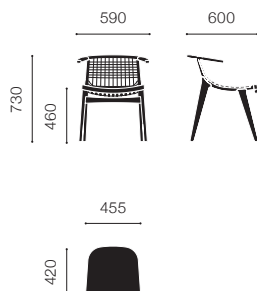

ナチュラル

ブラック

Citterio Collection Klismos

[チッテリオ コレクション・クリスモス]

Design : Antonio Citterio

Chair with arms and woven back

クリスモスチェア ウーヴンバック シートパットなし

ブラック	ACSEGO1	¥412,000 (¥453,200)
ブラック フェルトグライド付	ACSEFO1	¥412,000 (¥453,200)
ナチュラル	ACSEGN	¥412,000 (¥453,200)
ナチュラル フェルトグライド付	ACSEFON	¥412,000 (¥453,200)

シートパット

ブラックレザー	ACHCWB	¥143,000 (¥157,300)
ナチュラルレザー	ACHCWN	¥143,000 (¥157,300)

Chair with arms and wood back

クリスモスチェア ウッドバック シートパットなし

ブラック	ACSCWGO1	¥448,000 (¥492,800)
ブラック フェルトグライド付	ACSCWFO1	¥448,000 (¥492,800)
ナチュラル	ACSCWGN	¥448,000 (¥492,800)
ナチュラル フェルトグライド付	ACSCWFON	¥448,000 (¥492,800)