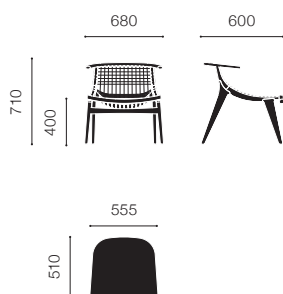

ナチュラル

ブラック

Citterio Collection Klismos

[チッテリオ コレクション・クリスモス]

Design : Antonio Citterio

Chair with arms and woven back

クリスモスチェア ウーヴンバック シートパットなし

ブラック	ACSEGO1	¥412,000 (¥453,200)
ブラック フェルトグライド付	ACSEFO1	¥412,000 (¥453,200)
ナチュラル	ACSEGN	¥412,000 (¥453,200)
ナチュラル フェルトグライド付	ACSEFON	¥412,000 (¥453,200)

シートパット

ブラックレザー	ACHCWB	¥143,000 (¥157,300)
ナチュラルレザー	ACHCWN	¥143,000 (¥157,300)

Chair with arms and wood back

クリスモスチェア ウッドバック シートパットなし

ブラック	ACSCWGO1	¥448,000 (¥492,800)
ブラック フェルトグライド付	ACSCWFO1	¥448,000 (¥492,800)
ナチュラル	ACSCWGN	¥448,000 (¥492,800)
ナチュラル フェルトグライド付	ACSCWFON	¥448,000 (¥492,800)

シートパット

ブラックレザー	ACHCWB	¥143,000 (¥157,300)
ナチュラルレザー	ACHCWN	¥143,000 (¥157,300)

Lounge chair and woven back

クリスモスラウンジチェア ウーヴンバック シートパットなし

ブラック	ACSAEGO1	¥448,000 (¥492,800)
ブラック フェルトグライド付	ACSAEFO1	¥448,000 (¥492,800)
ナチュラル	ACSAEGON	¥448,000 (¥492,800)
ナチュラル フェルトグライド付	ACSAEFON	¥448,000 (¥492,800)