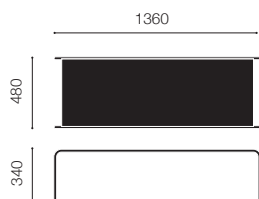

Laccio low table, rectangular

ラッチオ ローテーブル レクタングラー