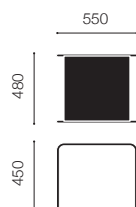

# Breuer Collection Laccio Table

[プロイヤー コレクション・ラッチオテーブル]

Design : Marcel Breuer

## Laccio low table, square

### ラッチオ ローテーブル スクエア

ブラック ラミネート	50T1 C F1	¥139,000 (¥152,900)								
ホワイト ラミネート	50T1 C F2	¥139,000 (¥152,900)								
レッド ラミネート	50T1 C F3	¥139,000 (¥152,900)								
		<table border="1"> <thead> <tr> <th>カテゴリ (MA)</th> <th>カテゴリ (MST)</th> <th>カテゴリ (MN)</th> </tr> </thead> <tbody> <tr> <td>■ アラベスカート</td> <td>■ スタートアリエット</td> <td>■ ネロマルキーナ</td> </tr> </tbody> </table>	カテゴリ (MA)	カテゴリ (MST)	カテゴリ (MN)	■ アラベスカート	■ スタートアリエット	■ ネロマルキーナ		
カテゴリ (MA)	カテゴリ (MST)	カテゴリ (MN)								
■ アラベスカート	■ スタートアリエット	■ ネロマルキーナ								
マーブル	50T1 C ( )	<table border="1"> <tbody> <tr> <td>¥290,000 (¥319,000)</td> <td>¥290,000 (¥319,000)</td> <td>¥304,000 (¥334,400)</td> </tr> </tbody> </table>	¥290,000 (¥319,000)	¥290,000 (¥319,000)	¥304,000 (¥334,400)					
¥290,000 (¥319,000)	¥290,000 (¥319,000)	¥304,000 (¥334,400)								
		<table border="1"> <thead> <tr> <th>カテゴリ (MC)</th> <th>カテゴリ (MV)</th> </tr> </thead> <tbody> <tr> <td>■ カラカッタ</td> <td>■ ベルデアルビ</td> </tr> </tbody> </table>	カテゴリ (MC)	カテゴリ (MV)	■ カラカッタ	■ ベルデアルビ				
カテゴリ (MC)	カテゴリ (MV)									
■ カラカッタ	■ ベルデアルビ									
	50T1 C ( )	<table border="1"> <tbody> <tr> <td>¥334,000 (¥367,400)</td> <td>¥399,000 (¥438,900)</td> </tr> </tbody> </table>	¥334,000 (¥367,400)	¥399,000 (¥438,900)						
¥334,000 (¥367,400)	¥399,000 (¥438,900)									