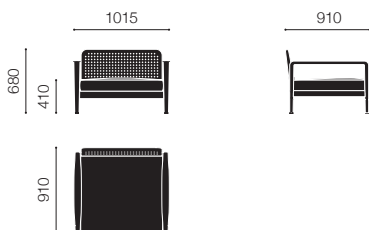

ベース: ホワイト	LOSS1W ()-[]	¥653,000 (¥718,300)
ベース: オニキス	LOSS1O ()-[]	¥653,000 (¥718,300)
ベース: ダークレッド	LOSS1R ()-[]	¥653,000 (¥718,300)

Two-seat Sofa

ツーシートソファ

カテゴリー (C)

■ オアシス

ベース: ホワイト	LOSS2W ()-[]	¥1,050,000 (¥1,155,000)
ベース: オニキス	LOSS2O ()-[]	¥1,050,000 (¥1,155,000)
ベース: ダークレッド	LOSS2R ()-[]	¥1,050,000 (¥1,155,000)