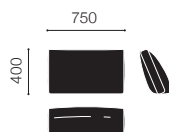

コーヒーテーブル付ツーシートソファ

カテゴリ (C)

■ オアシス

ベース: ホワイト	LOSADXW ()-[]	¥1,320,000 (¥1,452,000)
ベース: オニキス	LOSAD XO ()-[]	¥1,320,000 (¥1,452,000)
ベース: ダークレッド	LOSADXR ()-[]	¥1,320,000 (¥1,452,000)

Cushions for backrest - set of two

クッション2個セット

カテゴリ (C)

■ オアシス

正方形	LOP1S55 ()-[]	¥192,000 (¥211,200)
-----	-----------------	---------------------

Cushion for backrest

クッション バックレスト

カテゴリ (C)

■ オアシス

長方形	LOP2R75 ()-[]	¥131,000 (¥144,100)
-----	-----------------	---------------------

()=張地カテゴリ []=張地カラー

*クッションは別売です ※ ()内は税込価格