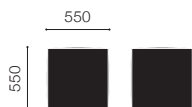

カテゴリ (C)

■ オアシス

ベース: ホワイト	LOSS3W ()-[]	¥1,440,000 (¥1,584,000)
ベース: オニキス	LOSS3O ()-[]	¥1,440,000 (¥1,584,000)
ベース: ダークレッド	LOSS3R ()-[]	¥1,440,000 (¥1,584,000)

Asymmetrical 2-seater sofa right with coffee table

コーヒーテーブル付ツーシートソファ

カテゴリ (C)

■ オアシス

ベース: ホワイト	LOSADXW ()-[]	¥1,320,000 (¥1,452,000)
ベース: オニキス	LOSAD XO ()-[]	¥1,320,000 (¥1,452,000)
ベース: ダークレッド	LOSADXR ()-[]	¥1,320,000 (¥1,452,000)

Cushions for backrest - set of two

クッション2個セット

カテゴリ (C)

■ オアシス

正方形	LOP1S55 ()-[]	¥192,000 (¥211,200)
-----	-----------------	---------------------

Cushion for backrest

クッション バックレスト

カテゴリ (C)

■ オアシス