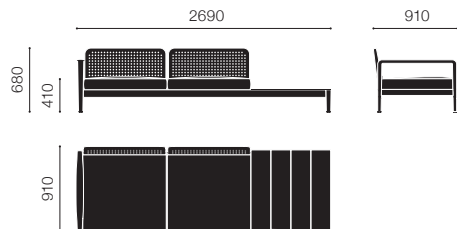

()=張地カテゴリー []=張地カラー

*クッションは別売です * ()内は税込価格

NEW

Lissoni Outdoor Collection Armchair and Sofa

[リッソーニアウトドア コレクション・アームチェア&ソファ]

Design : Piero Lissoni

Three-seat Sofa

スリーシートソファ

カテゴリ (C)

■ オアシス

ベース: ホワイト	LOSS3W ()-[]	¥1,440,000 (¥1,584,000)
ベース: オニキス	LOSS3O ()-[]	¥1,440,000 (¥1,584,000)
ベース: ダークレッド	LOSS3R ()-[]	¥1,440,000 (¥1,584,000)

Asymmetrical 2-seater sofa right with coffee table

コーヒーテーブル付ツーシートソファ

カテゴリ (C)

■ オアシス

ベース: ホワイト	LOSADXW ()-[]	¥1,320,000 (¥1,452,000)
ベース: オニキス	LOSAD XO ()-[]	¥1,320,000 (¥1,452,000)
ベース: ダークレッド	LOSADXR ()-[]	¥1,320,000 (¥1,452,000)

Cushions for backrest - set of two