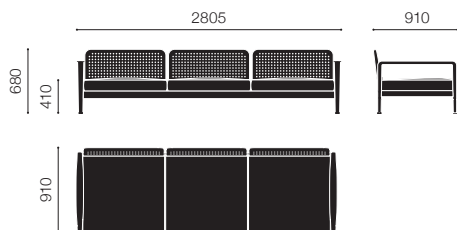

()=張地カテゴリー []=張地カラー

*クッションは別売です * ()内は税込価格

NEW

Lissoni Outdoor Collection Armchair and Sofa

[リッソーニアウトドア コレクション・アームチェア&ソファ]

Design : Piero Lissoni

Three-seat Sofa

スリーシートソファ

カテゴリ (C)

■ オアシス

ベース: ホワイト	LOSS3W ()-[]	¥1,440,000 (¥1,584,000)
ベース: オニキス	LOSS3O ()-[]	¥1,440,000 (¥1,584,000)
ベース: ダークレッド	LOSS3R ()-[]	¥1,440,000 (¥1,584,000)

Asymmetrical 2-seater sofa right with coffee table