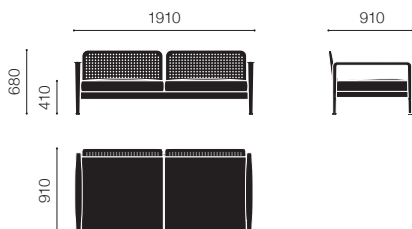

ベース: ホワイト	LOSS1W ()-[]	¥653,000 (¥718,300)
ベース: オニキス	LOSS1O ()-[]	¥653,000 (¥718,300)
ベース: ダークレッド	LOSS1R ()-[]	¥653,000 (¥718,300)

Two-seat Sofa

ツーシートソファ

カテゴリー (C)

■ オアシス

ベース: ホワイト	LOSS2W ()-[]	¥1,050,000 (¥1,155,000)
ベース: オニキス	LOSS2O ()-[]	¥1,050,000 (¥1,155,000)
ベース: ダークレッド	LOSS2R ()-[]	¥1,050,000 (¥1,155,000)