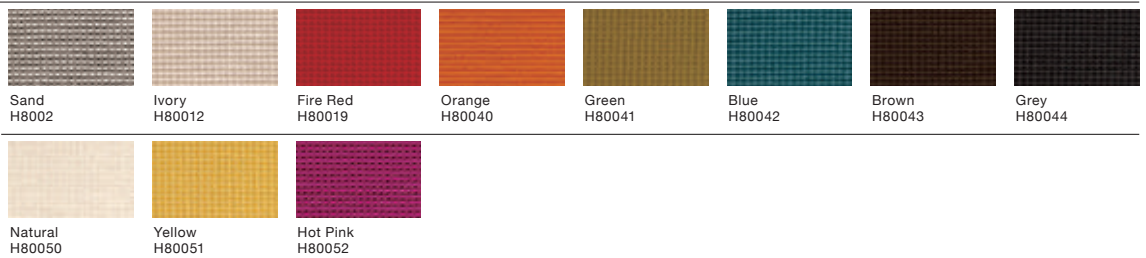

(KS) Fiord
フィヨルド

							
Pearl 101FI	Light Grey 121FI	Grey 151FI	Medium Grey 171FI	Charcoal 191FI	Ivory 201FI	Sand 251FI	Grey-Beige 262FI
							
Beige 271FI	Light Beige 322FI	Light Brown 351FI	Brown 371FI	Concrete 382FI	Dark Brown 391FI	Pale Yellow 422FI	Tangerine 442FI
							
Mustard 451FI	Pink 521FI	Dark Pink 551FI	Orange-Brown 562FI	Bright Red 571FI	Red 581FI	Burgundy 591FI	Copper-Brown 642FI
							
Pink 662FI	Dark Liliac 672FI	Light Azur 721FI	Light Blue 751FI	Azur-Blue 762FI	Blue 771FI	Night Blue 782FI	Dark Blue 791FI
							
Azur 821FI	Bottle Green 862FI	Light Green 951FI	Green 961FI	Medium Green 971FI	Forest Green 981FI	Dark Green 991FI	

(S) Tosca
トスカ

(A) Annelise
アネリーゼ

(B) Cato
ケイト

ファブリック

(B) Knoll Velvet ノルベルベット								
	Wine K78434	Graphite K78448	Sage K78449	Sandstone K78460	Clove K78462	Marina K78463	Ebony K78466	Palomino K78470
								
Silver K78471	Celadon K78472	Moss K78474	Tomato K78476	Espresso K78479	Teal K78481	Currant K78482	Bayberry K78483	
								
Aviator K78484	Penny K78485	Truffle K78486	Swan K78487					
(W) Volo ヴォロ								
	Black VOBLK	Coffee Bean VO947	White VO785					
(X) Volo ヴォロ								
(W) Velluto Pelle ベルートペレ								
	Black VPBLK	Espresso VP03	Talc VP04	Amber VP260				
(W) Andes アンデス								
	Altip Lanos AD6006	Gaucho AD6021	Cabo Lobos AD6040	Pergamena YN02				
(W) Acqua アクア								
	Antic Sea AU601							
(SE) Venezia ベネチア								
	Black 01	Natural 02	Ivory 03	Brown 04	Dark Brown 05	Cognac 06		
(Y) Venezia ベネチア								
Cowhide カウハイド								
	Black CB1	Natural CB2	Dark Brown CB3					
Cowhide Pollock カウハイド・ポロック								
	Black CP1	Natural CP2	Dark Brown CP3					
Cowhide Wassily カウハイド・ワシリー								
	Black LL80	Light Brown LL82	White Beige LL84	Bauhaus Green 02BC	Cognac 04C			
Hairhide ヘアハイド								
	Tri-Color HH 3COL	Gold HH 0CP5	Tan HH 0CP3	Chestnut HH 0A12	Black HH BLCK			