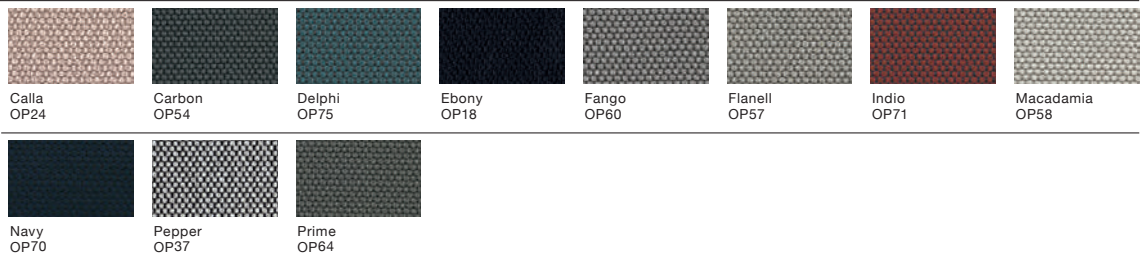

(KS) Fiord
フィヨルド

							
Pearl 101FI	Light Grey 121FI	Grey 151FI	Medium Grey 171FI	Charcoal 191FI	Ivory 201FI	Sand 251FI	Grey-Beige 262FI
							
Beige 271FI	Light Beige 322FI	Light Brown 351FI	Brown 371FI	Concrete 382FI	Dark Brown 391FI	Pale Yellow 422FI	Tangerine 442FI
							
Mustard 451FI	Pink 521FI	Dark Pink 551FI	Orange-Brown 562FI	Bright Red 571FI	Red 581FI	Burgundy 591FI	Copper-Brown 642FI
							
Pink 662FI	Dark Liliac 672FI	Light Azur 721FI	Light Blue 751FI	Azur-Blue 762FI	Blue 771FI	Night Blue 782FI	Dark Blue 791FI
							
Azur 821FI	Bottle Green 862FI	Light Green 951FI	Green 961FI	Medium Green 971FI	Forest Green 981FI	Dark Green 991FI	

ファブリック

(KS) Hallingdal
ハリソダール

(G) Sahara
サハラ

(C) Alpaca
アルパカ

(C) Oasys
オアシス

ファブリック

(S) Eva
エヴァ

(S) Opera
オペラ

(S) Tosca
トスカ

(A) Annelise
アネリーゼ

(B) Cato
ケイト

ファブリック

(B) Knoll Velvet ノルベルベット								
	Wine K78434	Graphite K78448	Sage K78449	Sandstone K78460	Clove K78462	Marina K78463	Ebony K78466	Palomino K78470
								
Silver K78471	Celadon K78472	Moss K78474	Tomato K78476	Espresso K78479	Teal K78481	Currant K78482	Bayberry K78483	
								
Aviator K78484	Penny K78485	Truffle K78486	Swan K78487					
(W) Volo ヴォロ								
	Black VOBLK	Coffee Bean VO947	White VO785					
(X) Volo ヴォロ								
(W) Velluto Pelle ベルートペレ								
	Black VPBLK	Espresso VP03	Talc VP04	Amber VP260				
(W) Andes アンデス								
	Altip Lanos AD6006	Gaucho AD6021	Cabo Lobos AD6040	Pergamena YN02				
(W) Acqua アクア								
	Antic Sea AU601							
(SE) Venezia ベネチア								
	Black 01	Natural 02	Ivory 03	Brown 04	Dark Brown 05	Cognac 06		
(Y) Venezia ベネチア								
Cowhide カウハイド								
	Black CB1	Natural CB2	Dark Brown CB3					
Cowhide Pollock カウハイド・ポロック								
	Black CP1	Natural CP2	Dark Brown CP3					
Cowhide Wassily カウハイド・ワシリー								
	Black LL80	Light Brown LL82	White Beige LL84	Bauhaus Green 02BC	Cognac 04C			
Hairhide ヘアハイド								
	Tri-Color HH 3COL	Gold HH 0CP5	Tan HH 0CP3	Chestnut HH 0A12	Black HH BLCK			