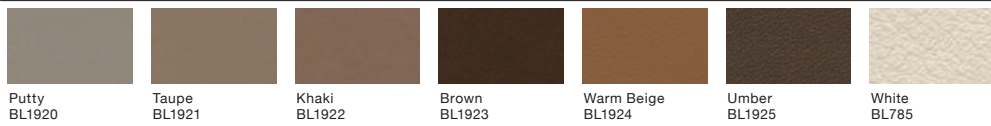

Belting Leather
ベルディングレザー